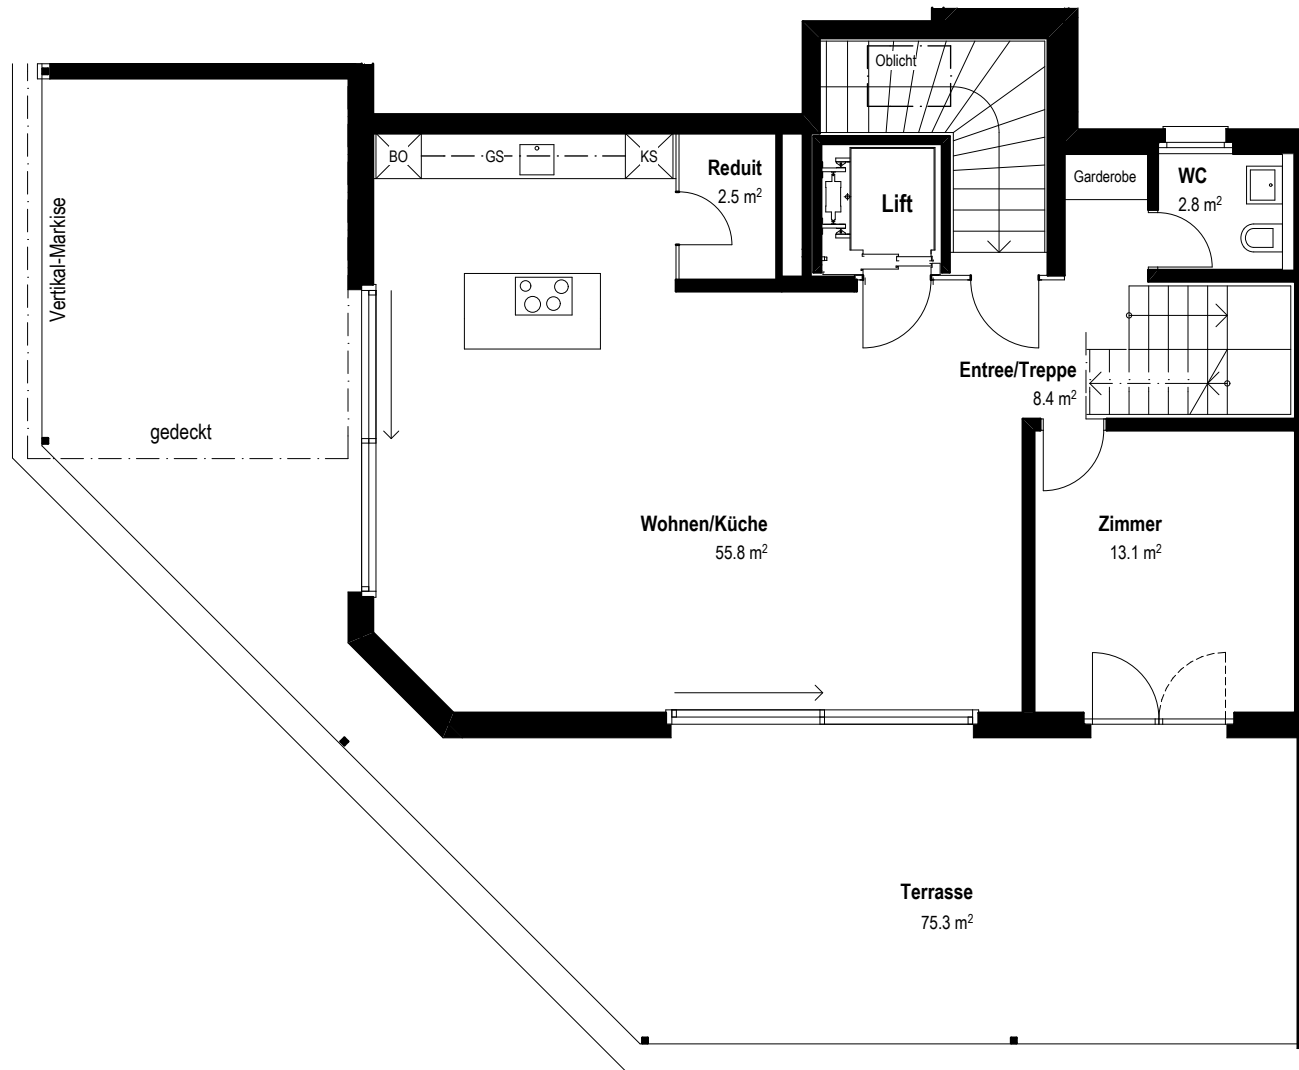

WHG 731
5 1/2 - Zimmer Wohnung im AT/DG

BGF: 164.9m²

WOHNEN
Am Rigiipark
www.rigi-park.ch

WHG 731

5 1/2 - Zimmer Wohnung im AT/DG

BGF: 164.9m²

WOHNEN
Am Rigiipark
www.rigi-park.ch